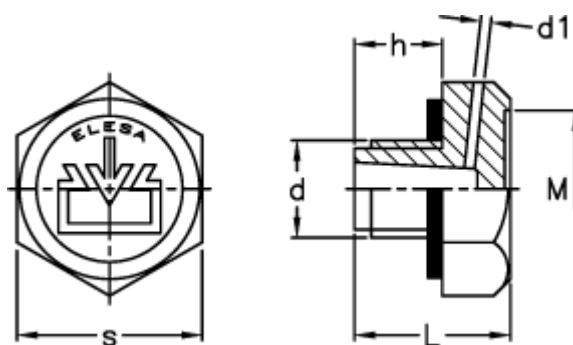

Varenummer: 2311058687
Beskrivelse: E+G Olieprop m/logo, udluft.
TCDF.1 1/2, sort

Mål

d	= G 1 1/2
d1	= 2
h	= 15
L	= 26
M	= 46.0
s	= 55
Tilspændingsmoment NM = 15 til 18	